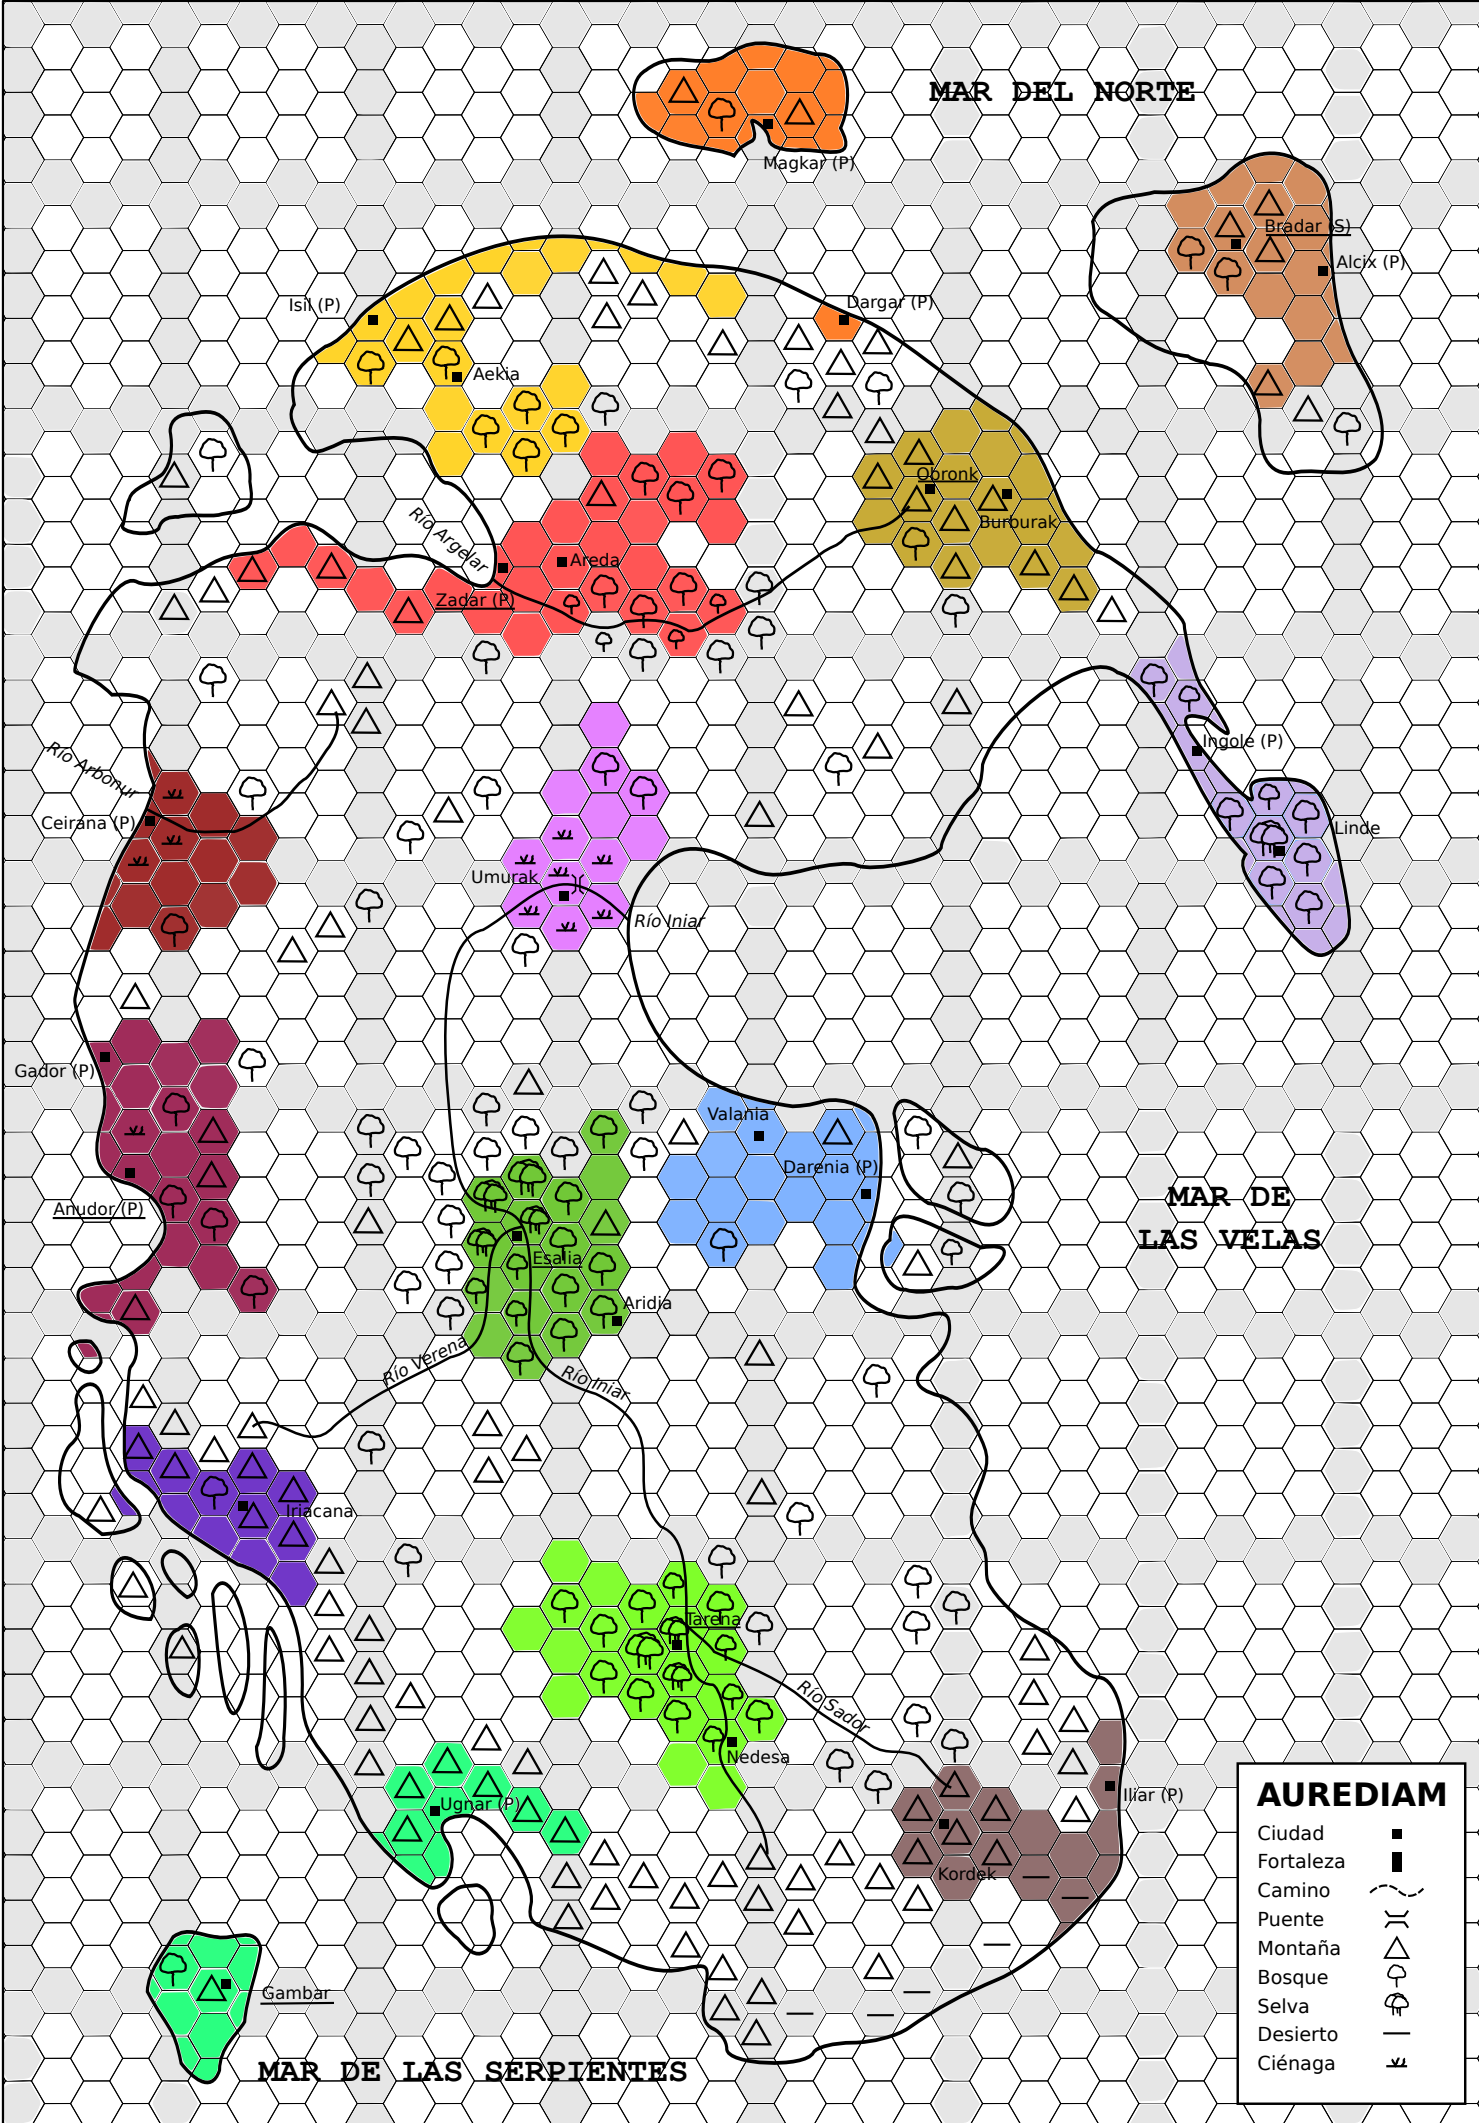

A B C D E F G H I J K L M N Ñ O P Q R S T U V W X Y Z A' B' C' D' E' F' G' H' I' J' K'

1
2
3
4
5
6
7
8
9
10
11
12
13
14
15
16
17
18
19
20
21
22
23
24
25
26
27
28
29
30
31
32
33
34
35
36
37
38
39
40
41
42
43
44
45
46
47

MAR DEL NORTE

MAR DE LAS VELAS

MAR DE LAS SERPIENTES

AUREDIA M

- Ciudad
- Fortaleza
- Camino
- Puente
- Montaña
- Bosque
- Selva
- Desierto
- Ciénaga

Magkar (P)

Bradar (S)
Alcix (P)

Isik (P)

Dargar (P)

Río Argelar

Obronk

Burburak

Areda

Zadar (P)

Río Arborum

Ceirana (P)

Río Iniar

Ingolé (P)

Linde

Umurak

Gador (P)

Valania

Darenia (P)

MAR DE LAS VELAS

Anudor (P)

Esalia

Aridia

Río Verena

Río Iniar

Iracana

Arana

Río Sador

Ugnar (P)

Nedesa

Kordak

Ilíar (P)

Gambar

MAR DE LAS SERPIENTES