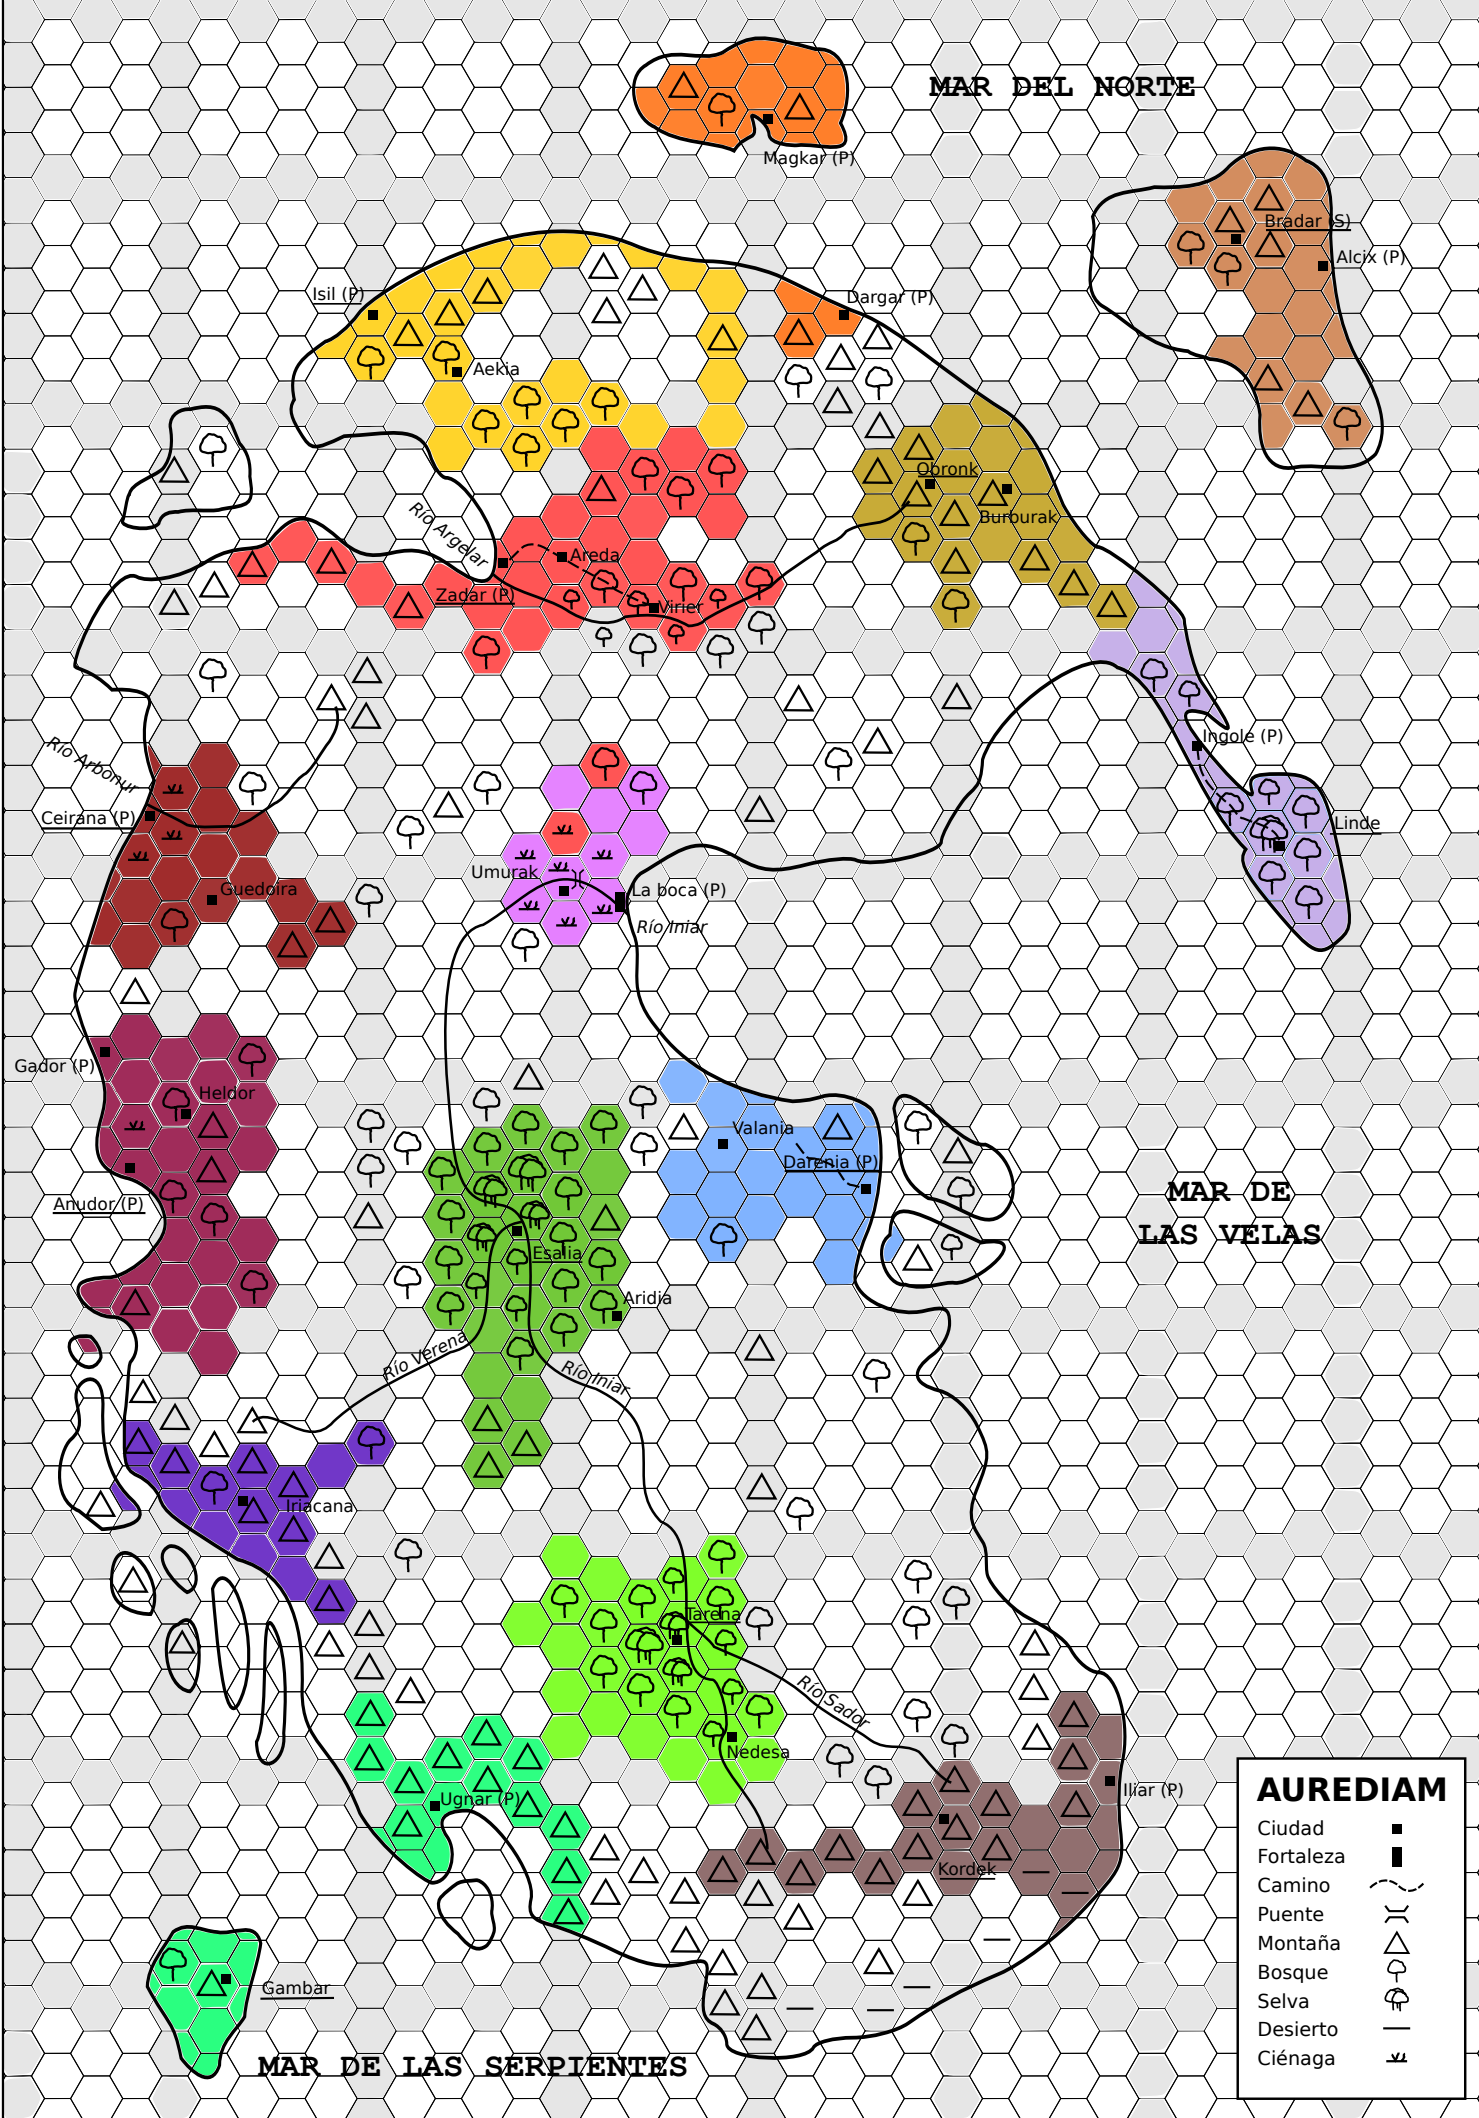

A B C D E F G H I J K L M N Ñ O P Q R S T U V W X Y Z A' B' C' D' E' F' G' H' I' J' K'

1
2
3
4
5
6
7
8
9
10
11
12
13
14
15
16
17
18
19
20
21
22
23
24
25
26
27
28
29
30
31
32
33
34
35
36
37
38
39
40
41
42
43
44
45
46
47

MAR DEL NORTE

MAR DE LAS VELAS

MAR DE LAS SERPIENTES

AUREDIA M

- Ciudad
- Fortaleza
- Camino
- Puente
- Montaña
- Bosque
- Selva
- Desierto
- Ciénaga

Magkar (P)

Bradar (S)
Alcix (P)

Isil (P)

Dargar (P)

Aekia

Obronk

Burburak

Río Argelar

Areda

Zadar (P)

Vifer

Río Arbohar

Ceirana (P)

Guedora

Umurak

La boca (P)

Río Mir

Gador (P)

Heldor

Valania

Daresia (P)

Anudor (P)

Esalia

Aridia

MAR DE LAS VELAS

Río Verena

Río Mir

Iracana

Larena

Río Sador

Ivedesa

Ugnar (P)

Kordek

Ilíar (P)

Gambar

MAR DE LAS SERPIENTES